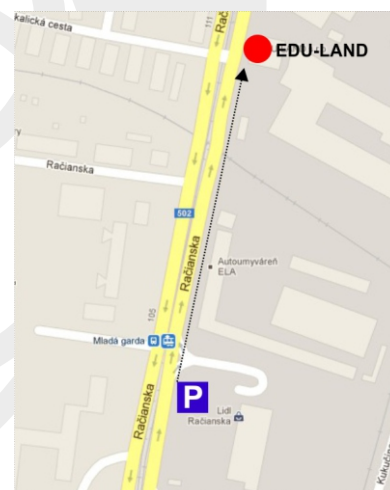

AKO NÁJSŤ EDU-LAND

PRÍCHOD

Tel: 02) 4444 1000 Mob: 0903 77 06 87

ŽELEZNICE SR

Príchod vlakom na železničnú stanicu VINOHRADY alebo PREDMESTIE.

Nastúpiť na električku smer mesto - 1 zastávka - vystúpiť na Námestí Biely križ.

Z hlavnej stanice ísť autobusom na Račianske Mýto, prestúpiť na električku smer Rača - vystúpiť na zastávke Námestie Biely Križ.

MHD BRATISLAVA

Príchod električkou (3, 5, 6) - vystúpiť na zastávke Námestie Biely križ.

Oproti zastávke je podnik Palma - EDU-LAND sa nachádza napravo od Palmy - je to vysoká 9 poschodová budova. Sme na 5. poschodí.

Na prízemí je reštaurácia Brit. V prípade potreby volajte mobil 0903 77 06 87, budeme Vás navigovať.

AUTOM

Príchod autom - pred budovou počas pracovných dní nie je možné parkovať. Doporučujeme zaparkovať na nevyhradených miestach pred obchodom LIDL na Račianskej ulici.

Potom ísť pešo smer Rača - cca 3 minúty. Za nadjazdom uvidíte vysokú 9 poschodovú budovu. Sme na 5. poschodí.