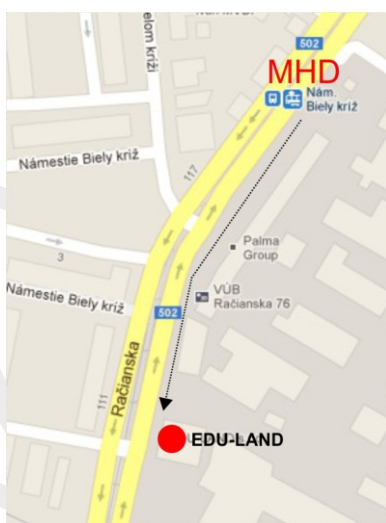

AKO NÁJSŤ EDU-LAND

PRÍCHOD

Tel: 02) 4444 1000 Mob: 0903 77 06 87

ŽELEZNICE SR

Príchod vlakom na železničnú stanicu VINOHRADY alebo PREDMESTIE.

Nastúpiť na električku smer mesto - 1 zastávka - vystúpiť na Námestí Biely križ.

Z hlavnej stanice ísť autobusom na Račianske Mýto, prestúpiť na električku smer Rača - vystúpiť na zastávke Námestie Biely Križ.

MHD BRATISLAVA

Príchod električkou (3, 5, 6) - vystúpiť na zastávke Námestie Biely križ.

Oproti zastávke je podnik Palma - EDU-LAND sa nachádza napravo od Palmy - je to vysoká 9 poschodová budova. Sme na 5. poschodí.

Na prízemí je reštaurácia Brit. V prípade potreby volajte mobil 0903 77 06 87, budeme Vás navigovať.

AUTOM

Príchod autom - pred budovou počas pracovných dní nie je možné parkovať. Doporučujeme zaparkovať na nevyhradených miestach pred obchodom LIDL na Račianskej ulici.

Potom ísť pešo smer Rača - cca 3 minúty. Za nadjazdom uvidíte vysokú 9 poschodovú budovu. Sme na 5. poschodí.